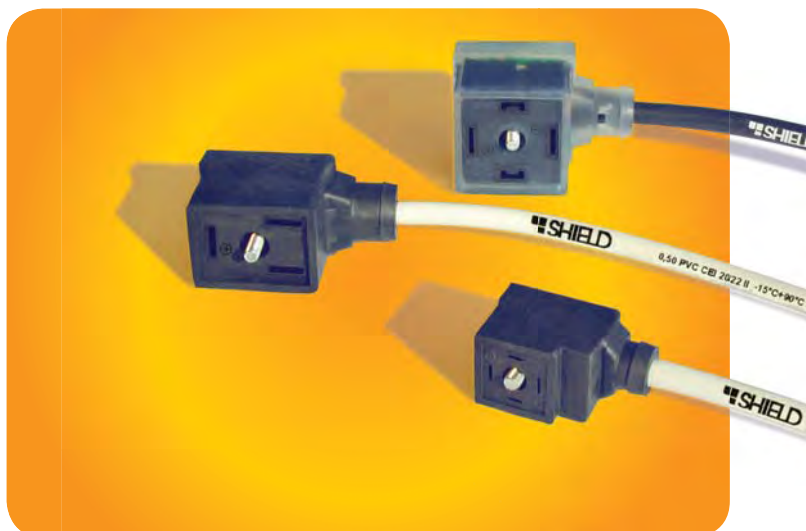

**PRODUCTION RANGE
GAMMA PRODUZIONE**

Connectors for electrovalves

Connectors EN175301-803 (ex DIN43650) for electrovalves with built-in cable or with screw terminals. Wide range of available circuits. Wide range of standard cables and upon customer's request.

The connector body can also be large to contain big dimension built-in electronic circuits.

Connettori per elettrovalvole

Connettori EN175301-803 (ex DIN43650) per elettrovalvole con cavo integrato o con terminali a vite. Ampia gamma di circuiti disponibili. Ampia gamma di cavi di serie e su richiesta del cliente.

Il corpo del connettore può anche essere grande per contenere circuiti elettronici di grosse dimensioni.